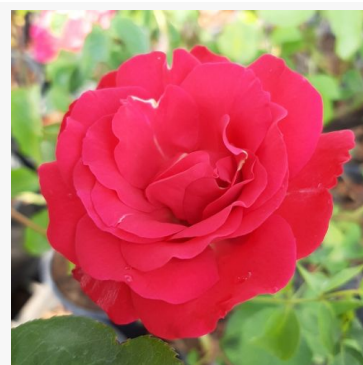

Rosa Dauphine™

ružičasta - cvjetna gredičasta floribunda ruža
70-100 cm
diskretno mirisna ruža - aroma jabuke
Jean-Marie Gaujard