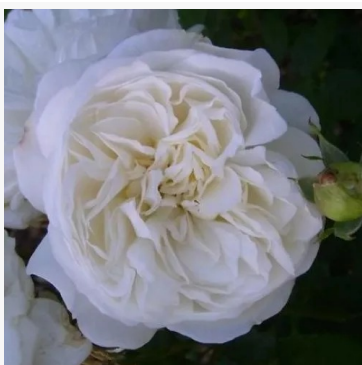

Rosa Weisse Gruss an Aachen™

bijela - cvjetna gredičasta floribunda ruža
50-90 cm
diskretno mirisna ruža - aroma jabuke
Max Vogel