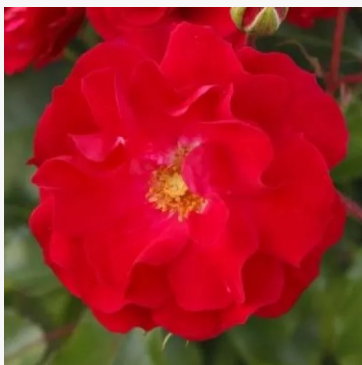

Rosa Rotilia®

crvena - cvjetna gredičasta floribunda ruža
60-80 cm
diskretno mirisna ruža - aroma grejpa
Wilhelm Kordes III.