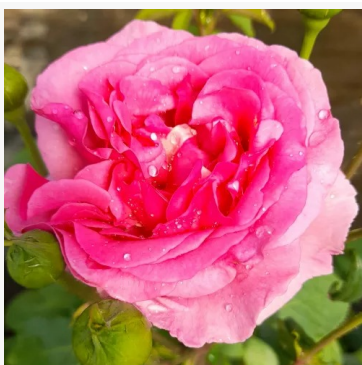

Rosa Mr. Darcy

ružičasta - cvjetna gredičasta grandiflora - floribunda ruža
100-150 cm
intenzivno mirisna ruža - slatka aroma
John Scarman