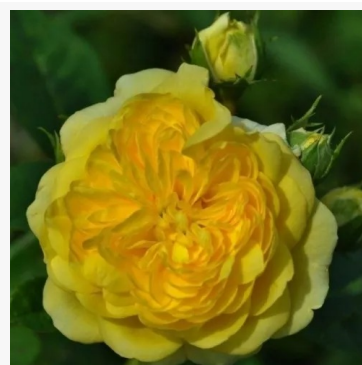

**Rosa Anna Mège™**

crvena - cvjetna gredičasta floribunda ruža  
50-100 cm  
diskretno mirisna ruža - mango aroma  
Dominique Massad

**Rosa Anne Poulsen®**

crvena - cvjetna gredičasta floribunda ruža  
60-100 cm  
diskretno mirisna ruža - malina aroma  
Poulsen, Svend