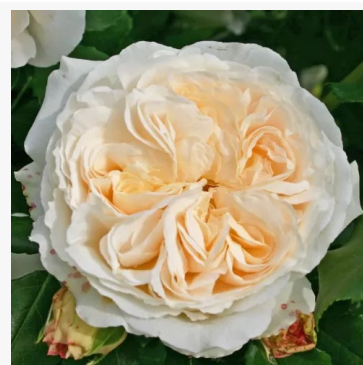

Rosa Kosmos®

bijela - cvjetna gredičasta floribunda ruža
80-100 cm
diskretno mirisna ruža - mošusast miris
Tim Hermann Kordes