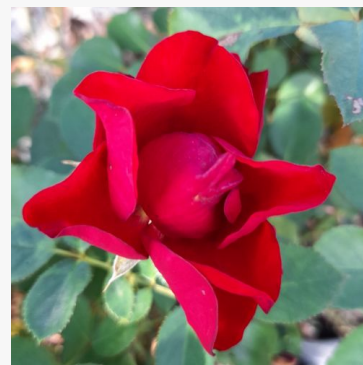

Rosa Black Forest Rose®

crvena - cvjetna gredičasta floribunda ruža
60-70 cm
bez mirisa - -
Tim Hermann Kordes