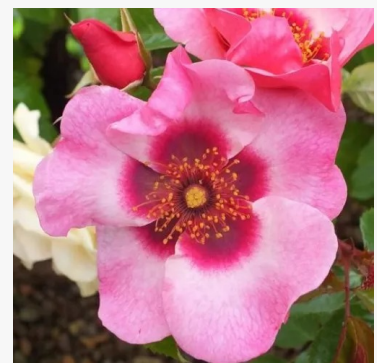

**Rosa Bordeaux®**

crvena - cvjetna gredičasta floribunda ruža  
75-90 cm  
diskretno mirisna ruža - aroma limuna  
W. Kordes & Sons

**Rosa Bordure Rose™**

ružičasta - cvjetna gredičasta floribunda ruža  
80-90 cm  
diskretno mirisna ruža - aroma cimeta  
Georges Delbard

**Rosa Borsod**

crvena - cvjetna gredičasta floribunda ruža  
40-50 cm  
bez mirisa - -  
Márk Gergely

**Rosa Bossa Nova**

ružičasta - cvjetna gredičasta floribunda ruža  
60-100 cm  
bez mirisa - -  
L. Pernille Olesen, Mogens Nyegaard Olesen

**Rosa Botticelli®**

ružičasta - cvjetna gredičasta floribunda ruža  
70-80 cm  
bez mirisa - -  
Meilland International

**Rosa Boule de Parfum**

ružičasta - cvjetna gredičasta floribunda ruža  
80-120 cm  
intenzivno mirisna ruža - aroma đurđice  
Rose Farm Keiji