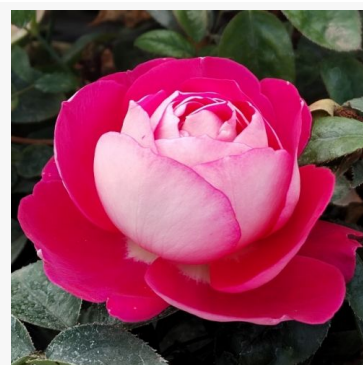

Rosa Euporie

crvena - bijela - cvjetna gredičasta floribunda ruža
70-90 cm
bez mirisa - -
Discovered by - pharmaROSA®