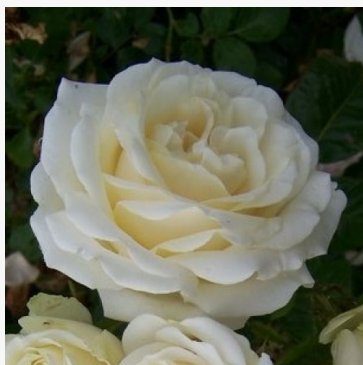

Rosa Sophie Scholl

bijela - cvjetna gredičasta grandiflora - floribunda ruža
100-150 cm
diskretno mirisna ruža - aroma damask ruže
Ewald Scholle