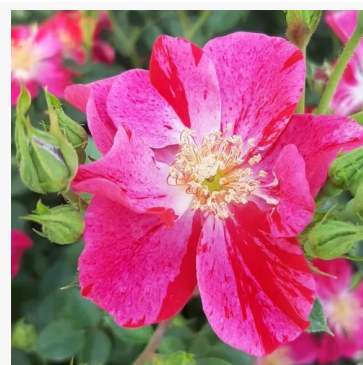

Rosa Ruby™

-! - cvjetna gredičasta polianta ruža
40-50 cm
diskretno mirisna ruža - medna aroma
PhenoGeno Roses