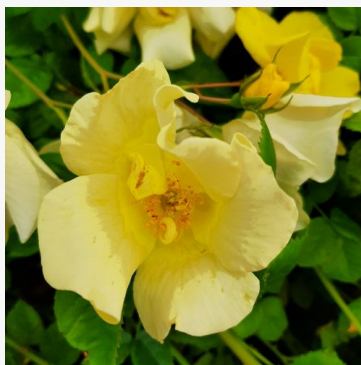

Rosa Liane Foly®

žuta - cvjetna gredičasta floribunda ruža
40-80 cm
intenzivno mirisna ruža - začinska aroma
Meilland International