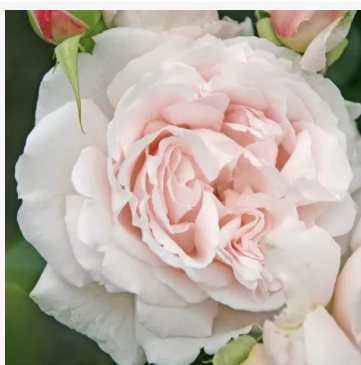

Rosa Constanze Mozart®

ružičasta - cvjetna gredičasta floribunda ruža
80-100 cm
intenzivno mirisna ruža - vanilija aroma
W. Kordes & Sons