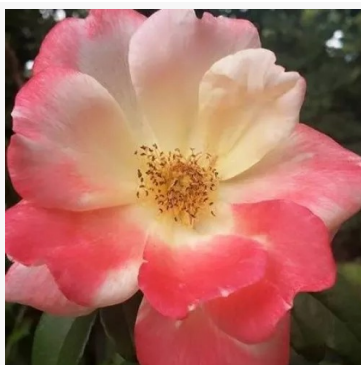

Rosa Roseromantic®

ružičasta - cvjetna gredičasta floribunda ruža
60-90 cm
bez mirisa - -
W. Kordes' Söhne®