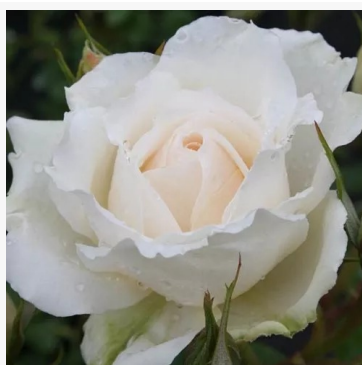

Rosa Princess of Wales

bijela - cvjetna gredičasta floribunda ruža
60-80 cm
srednje mirisna ruža - mango aroma
Harkness & Co.