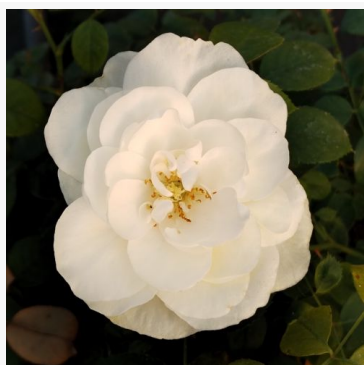

Rosa Prague™

bijela - cvjetna gredičasta floribunda ruža
80-90 cm
diskretno mirisna ruža - slatka aroma
Mogens Nyegaard Olesen