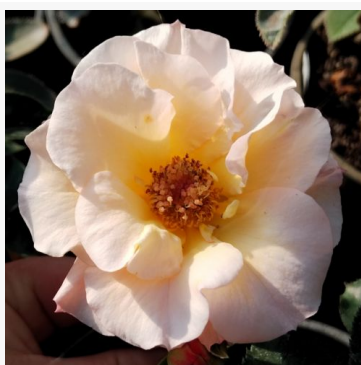

Rosa Rebecca Mary

žuta - cvjetna gredičasta floribunda ruža
60-90 cm
diskretno mirisna ruža - klinčić aroma
Colin Dickson