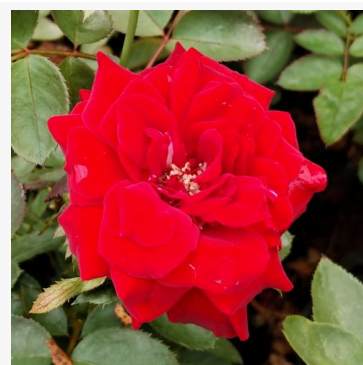

Rosa Niccolo Paganini®

crvena - cvjetna gredičasta floribunda ruža
70-90 cm
diskretno mirisna ruža - malina aroma
Alain Meilland