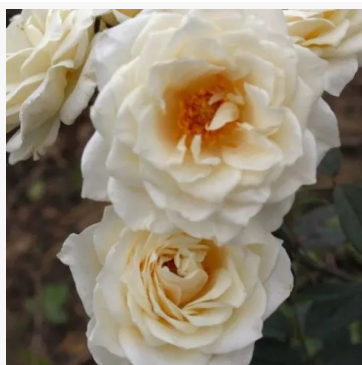

**Rosa Orangerie®**

narančasta - cvjetna gredičasta floribunda ruža  
75-90 cm  
bez mirisa - -  
W. Kordes & Sons

**Rosa Organdie**

žuta - cvjetna gredičasta floribunda ruža  
100-120 cm  
intenzivno mirisna ruža - aroma centifolije  
John Scarman