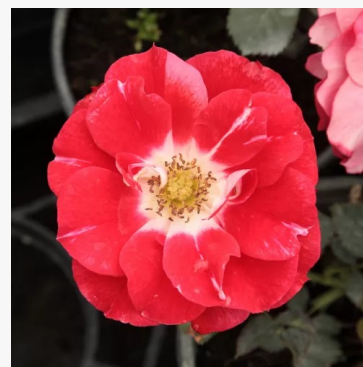

Rosa Picasso™

crvena - bijela - cvjetna gredičasta floribunda ruža
60-75 cm
bez mirisa - -
Samuel Darragh McGredy IV.