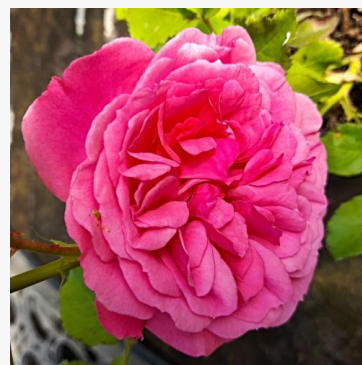

Rosa Dunav™

ružičasta - cvjetna gredičasta floribunda ruža
50-60 cm
diskretno mirisna ruža - čajna aroma
PhenoGeno Roses