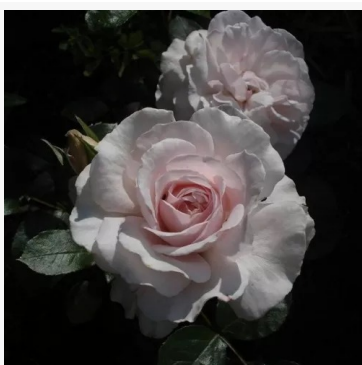

Rosa Constance Finn

ružičasta - cvjetna gredičasta floribunda ruža
60-90 cm
diskretno mirisna ruža - voćna aroma
Harkness & Co.