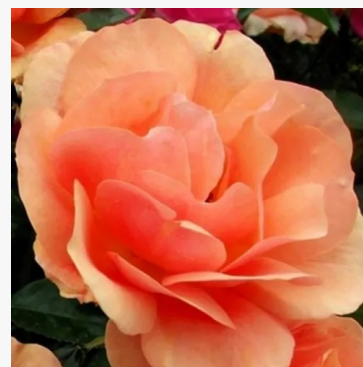

Rosa Alison™ 2000

narančasta - cvjetna gredičasta floribunda ruža
40-60 cm
diskretno mirisna ruža - kisela aroma
Pflanzen-Kontor