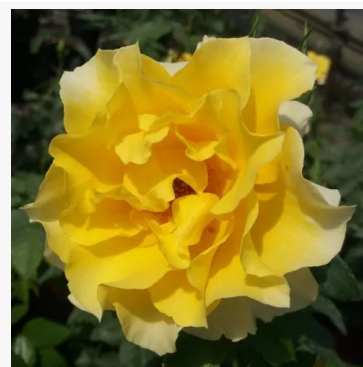

Naša ljubav prema ružama povezuje nas. Istražite našu ponudu, postanite dio ove posebne hortikulturne zajednice i pretvorite svoj vrt u živo svetište ruža!

**Rosa A pesti srácok emléke**

crvena - cvjetna gredičasta floribunda ruža  
60-70 cm  
bez mirisa - -  
Márk Gergely

**Rosa Abracadabra®**

crvena - bijela - cvjetna gredičasta floribunda ruža  
80-90 cm  
diskretno mirisna ruža - začinska aroma  
W. Kordes & Sons

**Rosa Adson von Melk™**

žuta - cvjetna gredičasta floribunda ruža  
130-150 cm  
diskretno mirisna ruža - ljubičasta aroma  
Georges Delbard