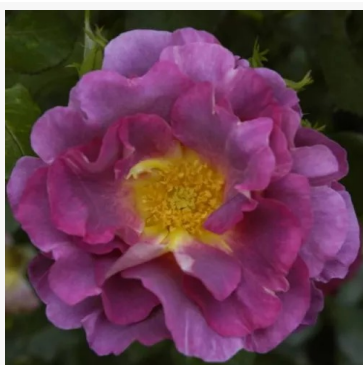

**Rosa Bentheimer Gold®**

narančasta - cvjetna gredičasta floribunda ruža  
80-110 cm  
diskretno mirisna ruža - aroma jagode  
W. Kordes & Sons

**Rosa Berkeley**

ružičasta - cvjetna gredičasta grandiflora - floribunda  
ružica  
60-120 cm  
intenzivno mirisna ruža - aroma damask ruže  
William A. Warriner

**Rosa Berlingot™**

bijela - ružičasta - cvjetna gredičasta floribunda ruža  
90-100 cm  
intenzivno mirisna ruža - klinčić aroma  
Francois Dorieux II.

**Rosa Big Bang®**

crvena - cvjetna gredičasta polianta ruža  
40-60 cm  
bez mirisa - -  
Vittorio Barni

**Rosa Blauwestad™**

ružičasta - cvjetna gredičasta floribunda ruža  
70-90 cm  
intenzivno mirisna ruža - aroma anisa  
Interplant

**Rosa Blue Eyes**

ljubičasta - ružičasta - cvjetna gredičasta floribunda  
ružica  
100-140 cm  
diskretno mirisna ruža - čajna aroma  
Peter J. James