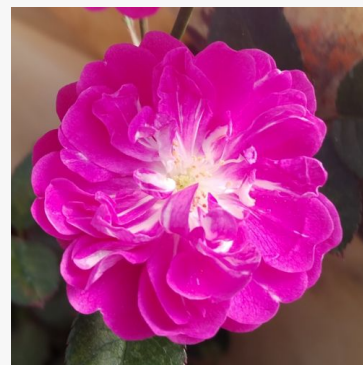

Rosa Kodály Zoltán

ružičasta - cvjetna gredičasta polianta ruža
70-80 cm
diskretno mirisna ruža - aroma đurđice
Márk Gergely