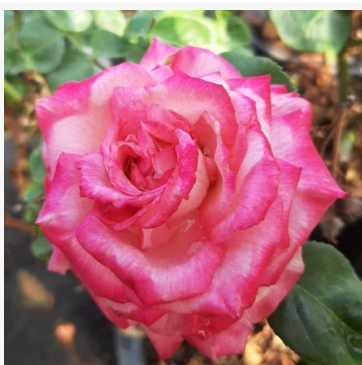

**Rosa Csikszereda**

ružičasta - cvjetna gredičasta floribunda ruža  
100-130 cm  
bez mirisa - -  
Márk Gergely

**Rosa Csinszka**

ružičasta - cvjetna gredičasta polianta ruža  
30-50 cm  
bez mirisa - -  
Márk Gergely