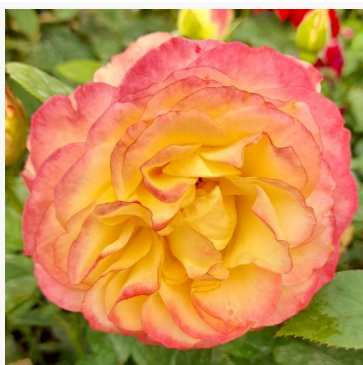

**Rosa Konstantina™**

ružičasta - bijela - cvjetna gredičasta floribunda ruža  
60-70 cm  
diskretno mirisna ruža - aroma jabuke  
PhenoGeno Roses

**Rosa Kosmos®**

bijela - cvjetna gredičasta floribunda ruža  
80-100 cm  
diskretno mirisna ruža - mošusast miris  
Tim Hermann Kordes

**Rosa Kybria**

ljubičasta - bijela - cvjetna gredičasta floribunda ruža  
70-90 cm  
diskretno mirisna ruža - medna aroma  
Discovered by - pharmaROSA®

**Rosa La Parisienne**

narančasta - cvjetna gredičasta grandiflora - floribunda ruža  
90-120 cm  
bez mirisa - -  
G. Delbard

**Rosa La Rose des Impressionnistes**

ružičasta - žuta - cvjetna gredičasta grandiflora - floribunda ruža  
80-100 cm  
intenzivno mirisna ruža - slatka aroma  
Michel Adam

**Rosa La Sevillana®**

crvena - cvjetna gredičasta floribunda ruža  
80-100 cm  
bez mirisa - -  
Marie-Louise (Louisette) Meilland