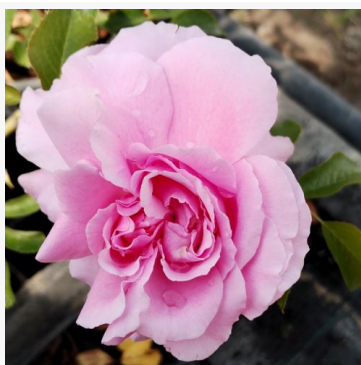

**Rosa Eufemia**

ružičasta - cvjetna gredičasta floribunda ruža  
50-60 cm  
intenzivno mirisna ruža - medna aroma  
Martin Visser

**Rosa Euporie**

crvena - bijela - cvjetna gredičasta floribunda ruža  
70-90 cm  
bez mirisa - -  
Discovered by - pharmaROSA®

**Rosa Euridice**

ružičasta - cvjetna gredičasta floribunda ruža  
90-100 cm  
intenzivno mirisna ruža - aroma centifolije  
Takunori Kimura

**Rosa Evesorja**

ružičasta - cvjetna gredičasta grandiflora - floribunda  
ruža  
80-120 cm  
diskretno mirisna ruža - slatka aroma  
Jérôme Rateau