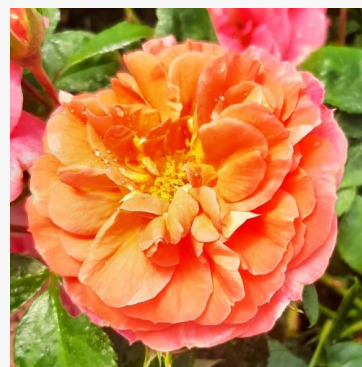

Rosa Gebrüder Grimm®

narančasta - cvjetna gredičasta floribunda ruža
70-80 cm
bez mirisa - -
W. Kordes & Sons