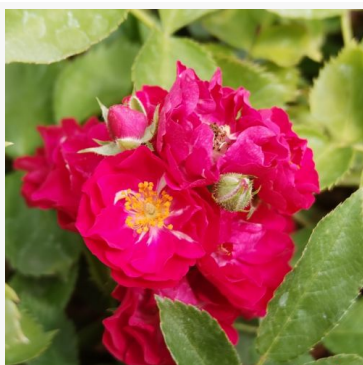

**Rosa Splendid™**

crvena - cvjetna gredičasta floribunda ruža  
40-60 cm  
diskretno mirisna ruža - voćna aroma  
L. Pernille Olesen, Mogens Nyegaard Olesen

**Rosa Steel Fabric**

ružičasta - cvjetna gredičasta floribunda ruža  
60-90 cm  
bez mirisa - -  
Discovered by - pharmaROSA®