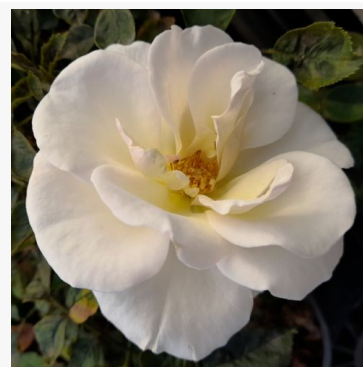

Rosa Pearl Abundance®

ružičasta - cvjetna gredičasta floribunda ruža
60-90 cm
diskretno mirisna ruža - aroma centifolije
Harkness & Co.