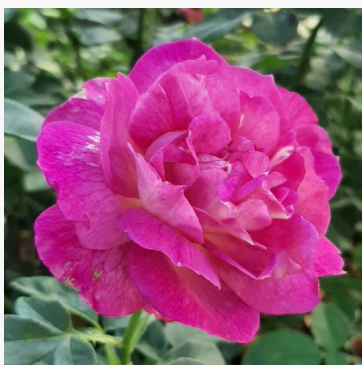

Rosa Wekstephitsu

ružičasta - cvjetna gredičasta grandiflora - floribunda
ruža
90-150 cm
intenzivno mirisna ruža - aroma breskve
Tom Carruth