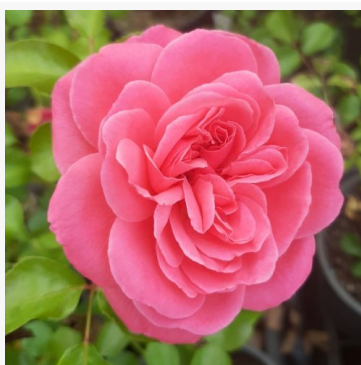

Rosa Rózsaszín

ružičasta - cvjetna gredičasta floribunda ruža
25-50 cm
srednje mirisna ruža - aroma cimeta
-