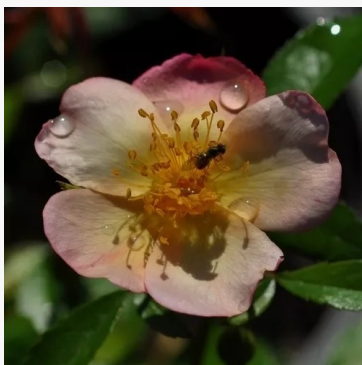

Rosa Plaisanterie

ružičasta - žuta - cvjetna gredičasta floribunda ruža
150-200 cm
bez mirisa - -
Louis Lens