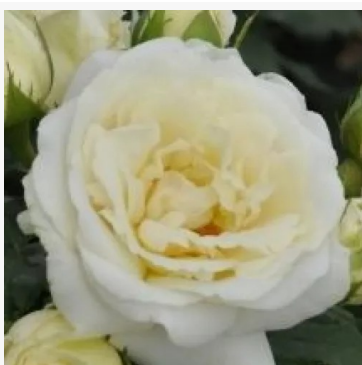

Rosa Lenka™

bijela - cvjetna gredičasta floribunda ruža
60-70 cm
diskretno mirisna ruža - voćna aroma
PhenoGeno Roses