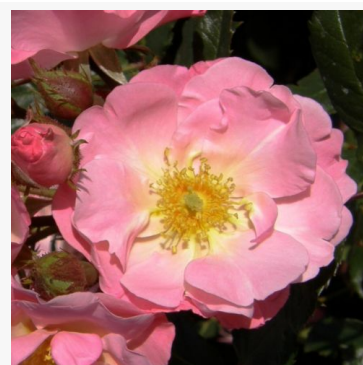

Rosa Jacky's Favorite

ružičasta - cvjetna gredičasta floribunda ruža
80-120 cm
diskretno mirisna ruža - slatka aroma
RVS - Rijksstation voor Sierplantenteelt