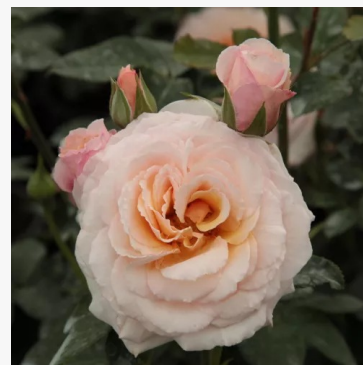

Rosa Pacific™

žuta - cvjetna gredičasta grandiflora - floribunda ruža
90-100 cm
diskretno mirisna ruža - aroma cimeta
PhenoGeno Roses