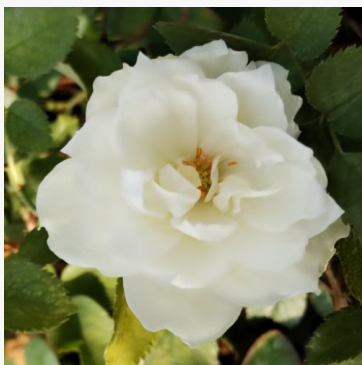

Rosa Creme Chantilly®

bijela - cvjetna gredičasta floribunda ruža
75-80 cm
diskretno mirisna ruža - aroma limuna
William J. Radler; Alain Antoine Meilland