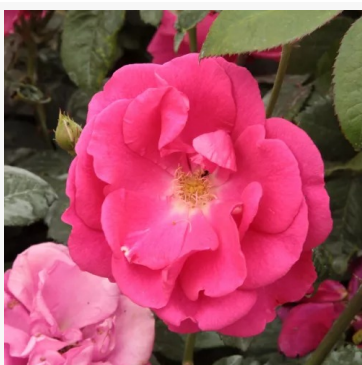

Rosa Lafayette

ružičasta - cvjetna gredičasta polianta ruža
20-50 cm
bez mirisa - -
Brent C. Dickerson