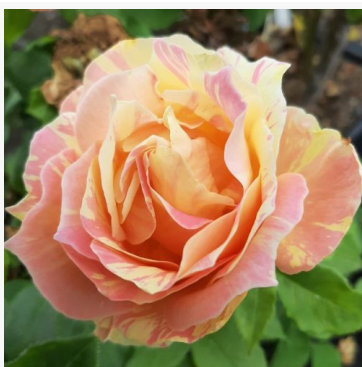

Rosa Paul Cézanne®

narančasta - žuta - cvjetna gredičasta grandiflora -
floribunda ruža
50-60 cm
diskretno mirisna ruža - aroma jabuke
G. Delbard