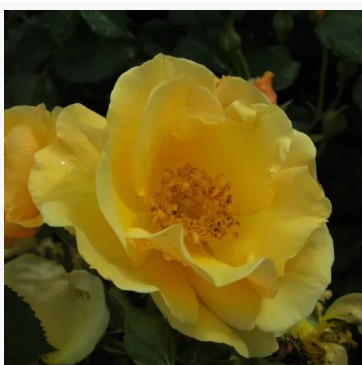

**Rosa Buisman's Glory**

ružičasta - cvjetna gredičasta floribunda ruža  
60-100 cm  
srednje mirisna ruža - kisela aroma  
G. A. H. Buisman

**Rosa Burning Love®**

crvena - cvjetna gredičasta grandiflora - floribunda ruža  
80-150 cm  
diskretno mirisna ruža - aroma grejpa  
Mathias Tantau, Jr.

**Rosa Café®**

žuta - cvjetna gredičasta floribunda ruža  
90-100 cm  
intenzivno mirisna ruža - aroma anisa  
Reimer Kordes

**Rosa Caffè Latte™**

žuta - smeđa - cvjetna gredičasta floribunda ruža  
130-150 cm  
diskretno mirisna ruža - klinčić aroma  
De Ruiter Innovations BV.

**Rosa Camille Pissarro™**

žuta - tamnocrvena - cvjetna gredičasta floribunda ruža  
100-120 cm  
diskretno mirisna ruža - mošusast miris  
Georges Delbard

**Rosa Campina Gold**

žuta - cvjetna gredičasta floribunda ruža  
60-90 cm  
intenzivno mirisna ruža - aroma jabuke  
Martin Vissers

**Rosa Carte Blanche®**

bijela - cvjetna gredičasta floribunda ruža  
90-100 cm  
srednje mirisna ruža - voćna aroma  
Alain Antoine Meilland

**Rosa Carte d'Or®**

žuta - cvjetna gredičasta floribunda ruža  
60-80 cm  
bez mirisa - -  
Meilland International