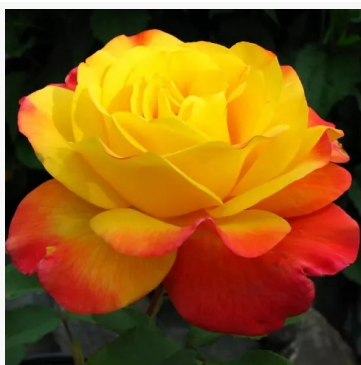

Rosa Samba®

žuta - tamnocrvena - cvjetna gredičasta floribunda ruža
30-70 cm
bez mirisa - -
Reimer Kordes