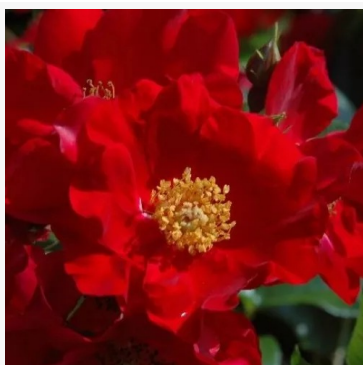

Rosa Alsace

crvena - cvjetna gredičasta floribunda ruža
80-100 cm
diskretno mirisna ruža - aroma đurđice
Paul Pekmez