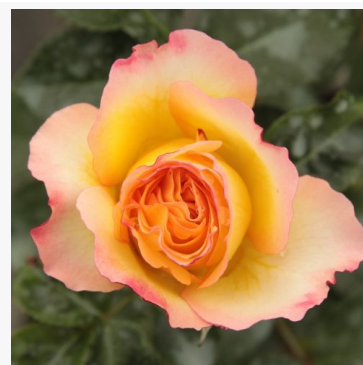

**Rosa Honey Dijon™**

žuta - cvjetna gredičasta grandiflora - floribunda ruža  
100-150 cm  
srednje mirisna ruža - kisela aroma  
James A. Sproul

**Rosa Honey Maya**

crvena - cvjetna gredičasta floribunda ruža  
120-150 cm  
diskretno mirisna ruža - medna aroma

**Rosa Honoré de Balzac®**

ružičasta - bijela - cvjetna gredičasta floribunda ruža  
70-110 cm  
diskretno mirisna ruža - medna aroma  
Alain Meiland

**Rosa Hummingbird™**

žuta - ružičasta - cvjetna gredičasta floribunda ruža  
80-90 cm  
diskretno mirisna ruža - medna aroma  
Marilyn Tynan