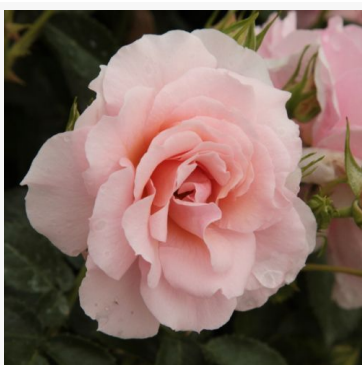

Rosa Chewgentpeach

ružičasta - cvjetna gredičasta grandiflora - floribunda
ruža
100-120 cm
bez mirisa - -
Christopher H. Warner