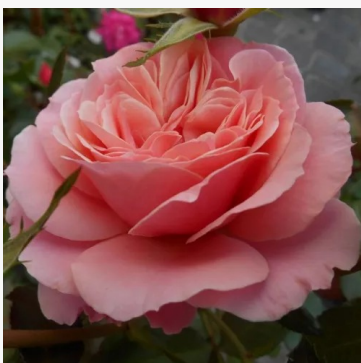

**Rosa Blue Tango**

ljubičasta - cvjetna gredičasta floribunda ruža  
80-120 cm  
intenzivno mirisna ruža - voćna aroma  
Karin Schade

**Rosa Blueberry Hill®**

ljubičasta - cvjetna gredičasta grandiflora - floribunda  
ruža  
90-120 cm  
diskretno mirisna ruža - mango aroma  
Tom Carruth

**Rosa Bordeaux®**

crvena - cvjetna gredičasta floribunda ruža  
75-90 cm  
diskretno mirisna ruža - aroma limuna  
W. Kordes & Sons

**Rosa Bordure Rose™**

ružičasta - cvjetna gredičasta floribunda ruža  
80-90 cm  
diskretno mirisna ruža - aroma cimeta  
Georges Delbard

**Rosa Borsod**

crvena - cvjetna gredičasta floribunda ruža  
40-50 cm  
bez mirisa - -  
Márk Gergely

**Rosa Bossa Nova**

ružičasta - cvjetna gredičasta floribunda ruža  
60-100 cm  
bez mirisa - -  
L. Pernille Olesen, Mogens Nyegaard Olesen