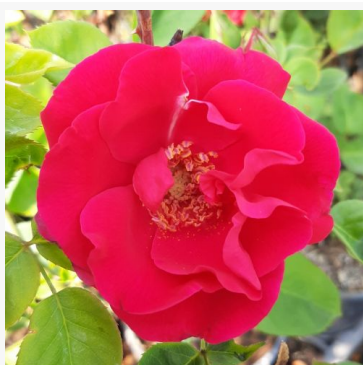

**Rosa Animo**

narančasta - cvjetna gredičasta floribunda ruža  
100-160 cm  
intenzivno mirisna ruža - mango aroma  
De Ruiter Innovations BV.

**Rosa Anna Ancher™**

ružičasta - cvjetna gredičasta floribunda ruža  
80-120 cm  
diskretno mirisna ruža - kisela aroma  
Mogens Nyegaard Olesen

**Rosa Anna Mège™**

crvena - cvjetna gredičasta floribunda ruža  
50-100 cm  
diskretno mirisna ruža - mango aroma  
Dominique Massad

**Rosa Anne Poulsen®**

crvena - cvjetna gredičasta floribunda ruža  
60-100 cm  
diskretno mirisna ruža - malina aroma  
Poulsen, Svend