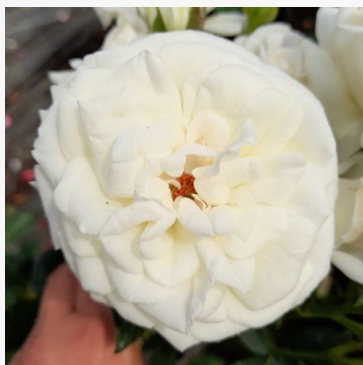

Rosa Zahara™

bijela - cvjetna gredičasta floribunda ruža
60-80 cm
intenzivno mirisna ruža - kisela aroma
L. Pernille Olesen, Mogens Nyegaard Olesen