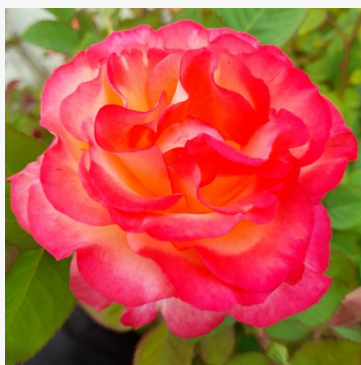

Rosa Marseille en Fleurs

žuta - tamnocrvena - cvjetna gredičasta grandiflora -
floribunda ruža
100-150 cm
intenzivno mirisna ruža - mošusast miris
Dominique Massad