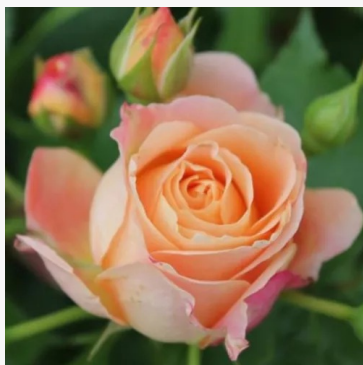

**Rosa Distant Drums™**

ružičasta - narančasta - cvjetna gredičasta grandiflora -  
floribunda ruža  
90-120 cm  
intenzivno mirisna ruža - klinčić aroma  
Dr. Griffith J. Buck

**Rosa Dolce**

ružičasta - cvjetna gredičasta floribunda ruža  
40-50 cm  
intenzivno mirisna ruža - aroma jabuke  
PhenoGeno Roses