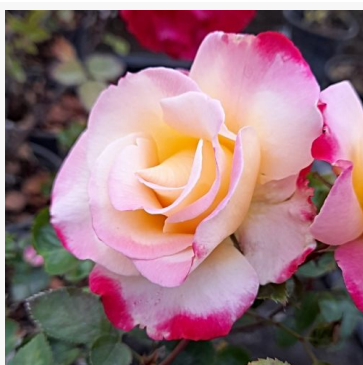

Rosa Dick Clark™

žuta - tamnocrvena - cvjetna gredičasta grandiflora -
floribunda ruža
90-100 cm
intenzivno mirisna ruža - aroma limuna
Christian Bédard, Tom Carruth