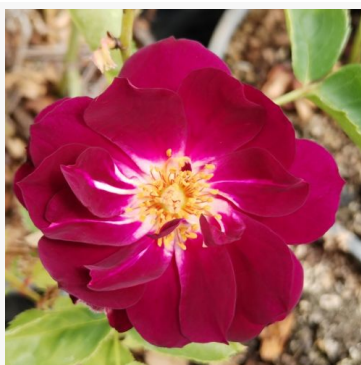

Rosa Wekfabpur

ljubičasta - cvjetna gredičasta floribunda ruža
60-80 cm
intenzivno mirisna ruža - voćna aroma
Tom Carruth