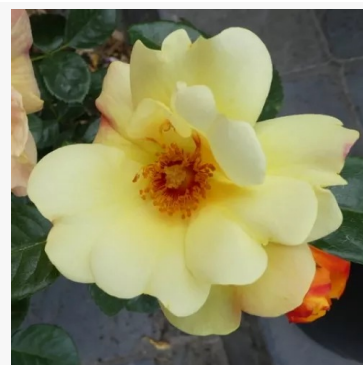

Rosa Kenendure

žuta - cvjetna gredičasta floribunda ruža
50-60 cm
bez mirisa - -
David Kenny