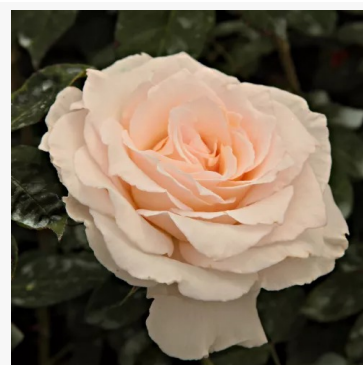

Rosa Poustinia™

bijela - cvjetna gredičasta floribunda ruža
80-100 cm
intenzivno mirisna ruža - aroma breskve
Jozef Orye