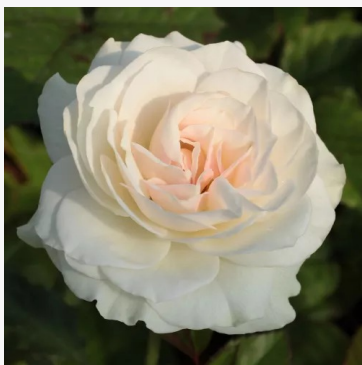

Rosa Szent Margit

bijela - cvjetna gredičasta floribunda ruža
30-50 cm
diskretno mirisna ruža - vanilija aroma
Márk Gergely