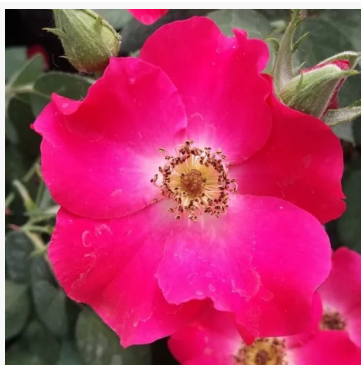

Rosa Buisman's Glory

ružičasta - cvjetna gredičasta floribunda ruža
60-100 cm
srednje mirisna ruža - kisela aroma
G. A. H. Buisman