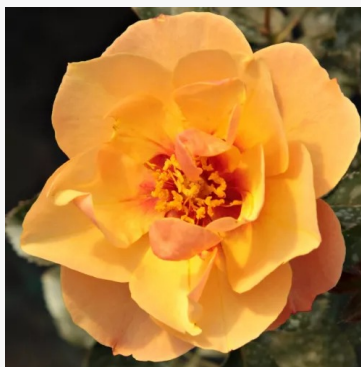

Rosa Persian Sun™

narančasta - cvjetna gredičasta floribunda ruža
60-70 cm
diskretno mirisna ruža - aroma breskve
Martin Vissers