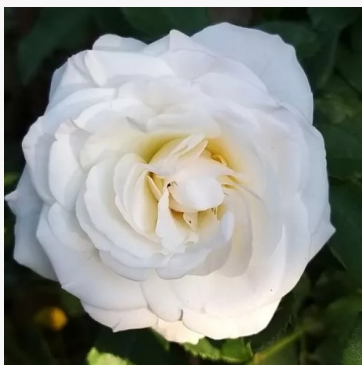

Rosa Vlisssnowit

bijela - cvjetna gredičasta floribunda ruža
60-70 cm
diskretno mirisna ruža - aroma limuna
Martin Vissers