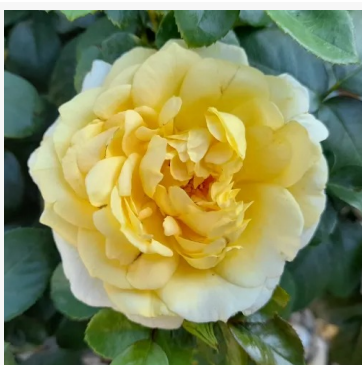

Rosa Sunstar ©

žuta - cvjetna gredičasta floribunda ruža
60-90 cm
diskretno mirisna ruža - aroma jagode
W. Kordes & Sons