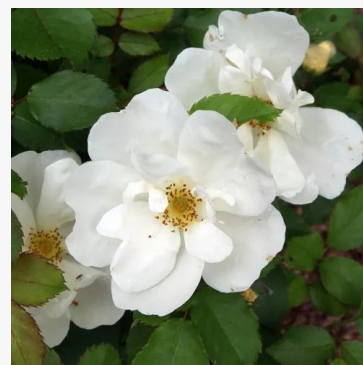

Rosa White Knock Out®

bijela - cvjetna gredičasta floribunda ruža
60-80 cm
diskretno mirisna ruža - kisela aroma
William J. Radler