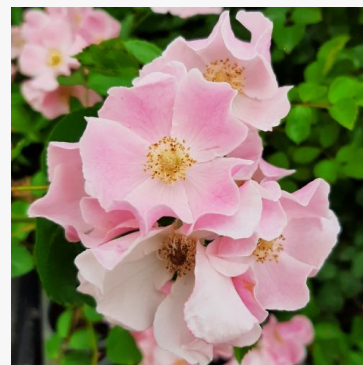

Rosa Sirona

ružičasta - cvjetna gredičasta floribunda ruža
80-100 cm
diskretno mirisna ruža - klinčić aroma
Martin Vissers