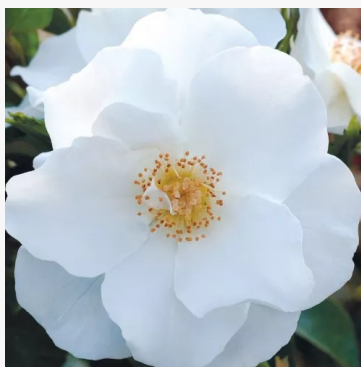

Rosa Milly™

bijela - cvjetna gredičasta polianta ruža
40-50 cm
diskretno mirisna ruža - ljubičasta aroma
PhenoGeno Roses