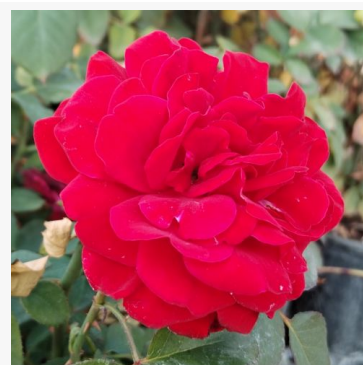

Rosa Lübecker Rotspan

crvena - cvjetna gredičasta floribunda ruža
50-60 cm
bez mirisa - -
Hans Jürgen Evers