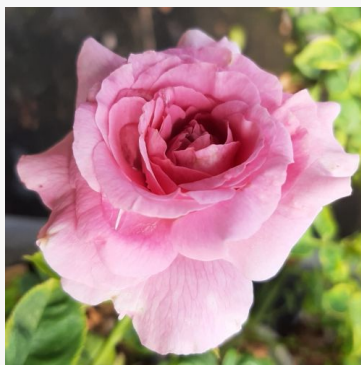

Rosa Csikszereda

ružičasta - cvjetna gredičasta floribunda ruža
100-130 cm
bez mirisa - -
Márk Gergely