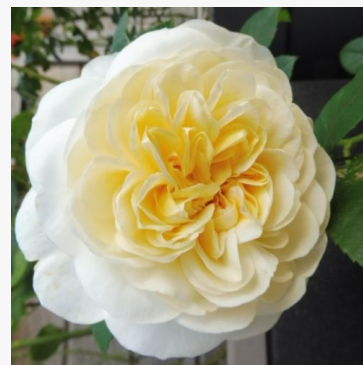

Rosa Lady Romantica®

bijela - cvjetna gredičasta floribunda ruža
60-100 cm
diskretno mirisna ruža - vanilija aroma
Meilland International