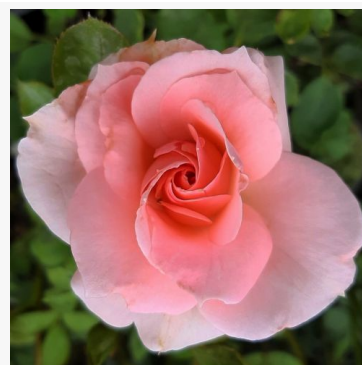

Rosa Régen

ružičasta - cvjetna gredičasta floribunda ruža
80-90 cm
diskretno mirisna ruža - aroma breskve
Márk Gergely