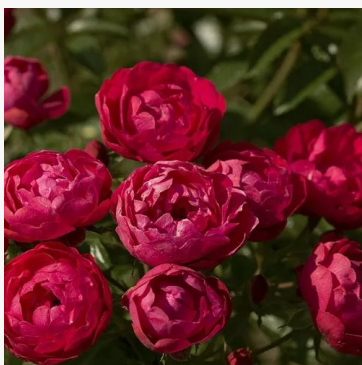

**Rosa Morden Ruby™**

ružičasta - cvjetna gredičasta floribunda ruža  
90-120 cm  
diskretno mirisna ruža - voćna aroma  
Henry H. Marshall

**Rosa Morsdag®**

crvena - cvjetna gredičasta polianta ruža  
30-60 cm  
bez mirisa - -  
F.J. Grootendorst