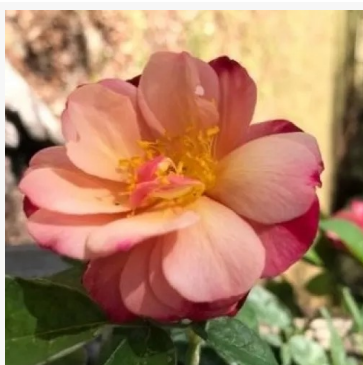

Rosa Léonie Lamesch

crvena - žuta - cvjetna gredičasta polianta ruža
60-150 cm
diskretno mirisna ruža - aroma jabuke
Peter Lambert