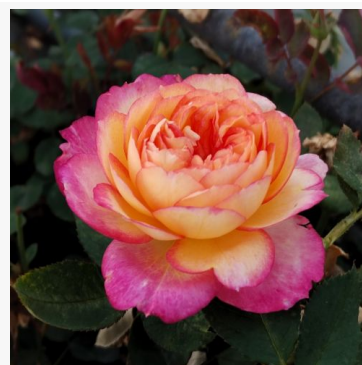

Rosa Laurent Voulzy

žuta - ružičasta - cvjetna gredičasta grandiflora - floribunda ruža
90-100 cm
intenzivno mirisna ruža - aroma damask ruže
Guillot