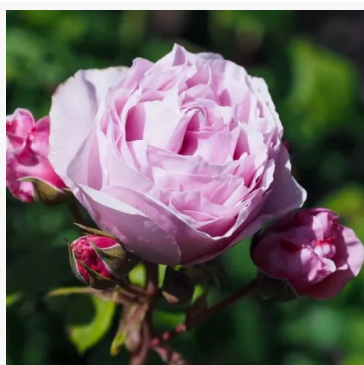

Rosa Princess Claire of Belgium

ružičasta - cvjetna gredičasta grandiflora - floribunda
ruža
70-120 cm
diskretno mirisna ruža - marelica aroma
Martin Visser