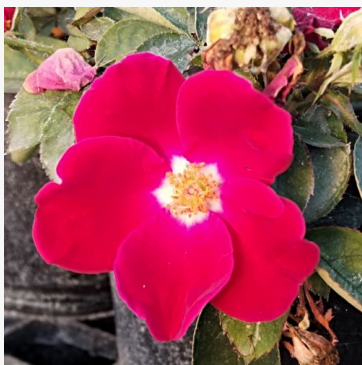

Rosa Charming

narančasta - cvjetna gredičasta floribunda ruža
50-60 cm
bez mirisa - -
David Kenny