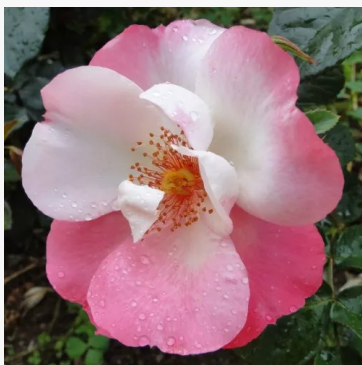

Rosa Occhi di Fata

bijela - ružičasta - cvjetna gredičasta floribunda ruža
60-70 cm
bez mirisa - -
Enrico Barni