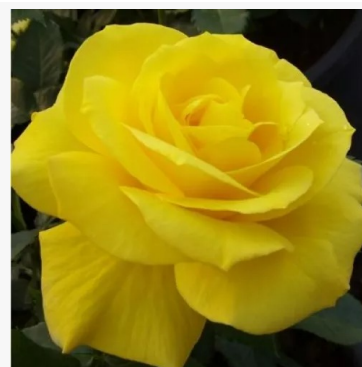

Rosa Friesia®

žuta - cvjetna gredičasta floribunda ruža
60-90 cm
diskretno mirisna ruža - aroma đurđice
Reimer Kordes