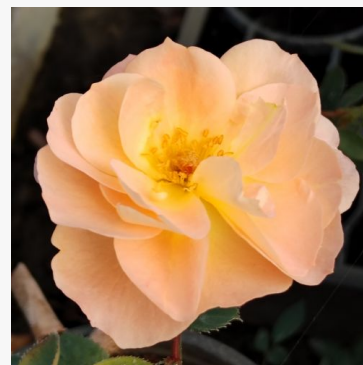

Rosa Schöne vom See®

narančasta - cvjetna gredičasta grandiflora - floribunda
ruža
70-90 cm
bez mirisa - -
Tim Hermann Kordes