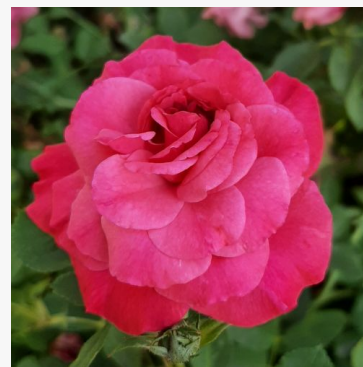

Rosa Pétillante de Saint-Galmier

ružičasta - cvjetna gredičasta polianta ruža
60-90 cm
diskretno mirisna ruža - malina aroma
Fabien Ducher