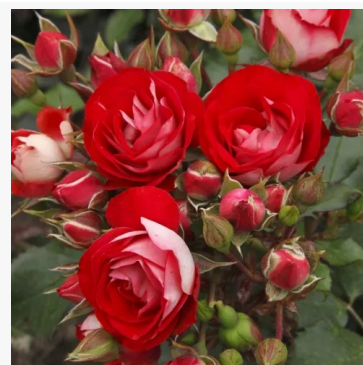

Rosa Rosige Landdrostei®

crvena - cvjetna gredičasta floribunda ruža
60-70 cm
diskretno mirisna ruža - medna aroma
W. Kordes & Sons