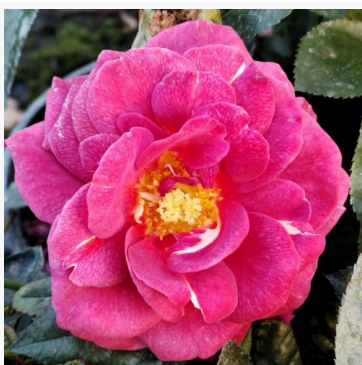

Rosa Brown Velvet

crvena - cvjetna gredičasta floribunda ruža
60-90 cm
diskretno mirisna ruža - aroma breskve
Samuel Darragh McGredy IV.