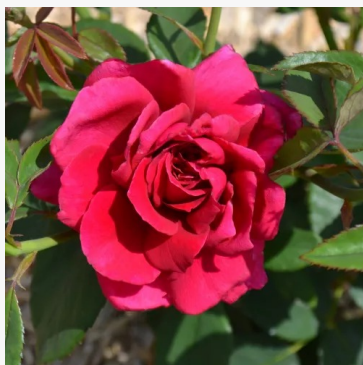

Rosa Harald Wohlfahrt

crvena - cvjetna gredičasta floribunda ruža
60-80 cm
intenzivno mirisna ruža - slatka aroma
G. Delbard