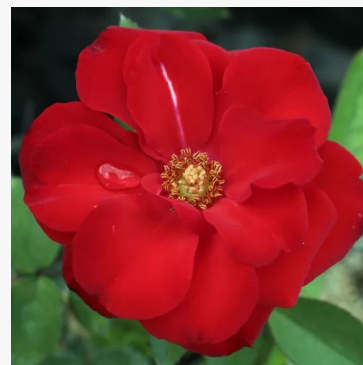

Rosa Satchmo

crvena - cvjetna gredičasta floribunda ruža
50-90 cm
bez mirisa - -
Samuel Darragh McGredy IV.