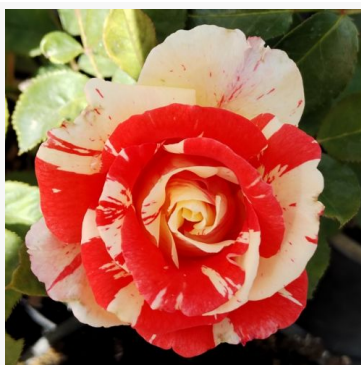

Rosa City of Carlsbad™

narančasta - bijela - cvjetna gredičasta floribunda ruža
80-120 cm
diskretno mirisna ruža - aroma jabuke
Tom Carruth