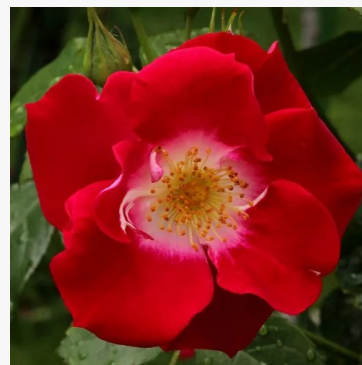

Rosa Winky Girl

crvena - cvjetna gredičasta floribunda ruža
80-100 cm
diskretno mirisna ruža - čajna aroma
Martin Vissers