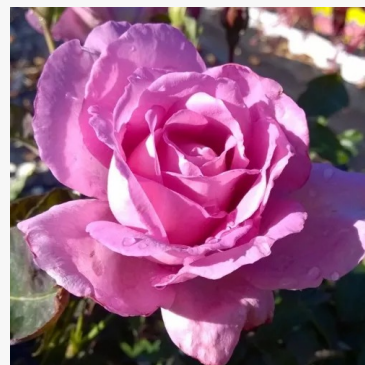

Rosa Harry Edland®

ljubičasta - cvjetna gredičasta floribunda ruža
60-90 cm
intenzivno mirisna ruža - aroma cimeta
Harkness & Co.