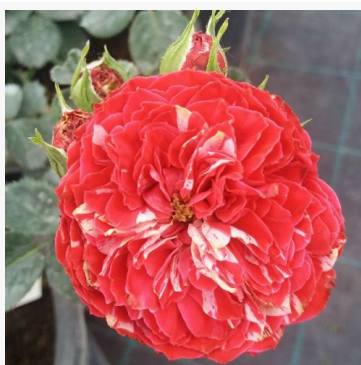

Rosa Konstantina™

ružičasta - bijela - cvjetna gredičasta floribunda ruža
60-70 cm
diskretno mirisna ruža - aroma jabuke
PhenoGeno Roses