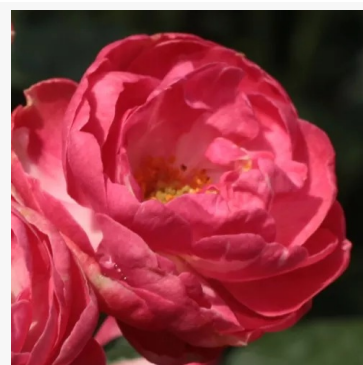

Rosa Dick Koster™

ružičasta - cvjetna gredičasta polianta ruža
30-70 cm
diskretno mirisna ruža - mošusna aroma
D.A. Koster