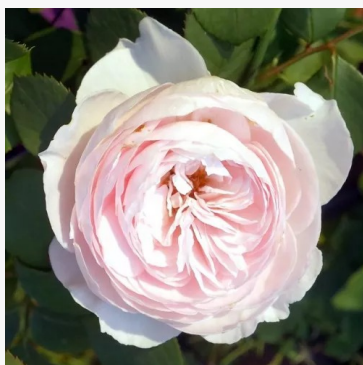

**Rosa Henrietta Barnett**

žuta - cvjetna gredičasta floribunda ruža  
60-80 cm  
intenzivno mirisna ruža - kisela aroma  
Harkness & Co.

**Rosa Herzogin Christiana®**

ružičasta - cvjetna gredičasta floribunda ruža  
60-70 cm  
intenzivno mirisna ruža - aroma jabuke  
Tim Hermann Kordes