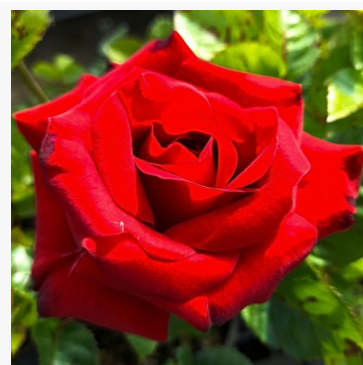

Rosa Patras™

crvena - cvjetna gredičasta floribunda ruža
50-80 cm
diskretno mirisna ruža - voćna aroma
L. Pernille Olesen, Mogens Nyegaard Olesen