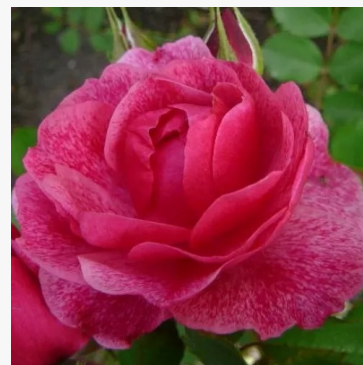

Rosa Morden Ruby™

ružičasta - cvjetna gredičasta floribunda ruža
90-120 cm
diskretno mirisna ruža - voćna aroma
Henry H. Marshall