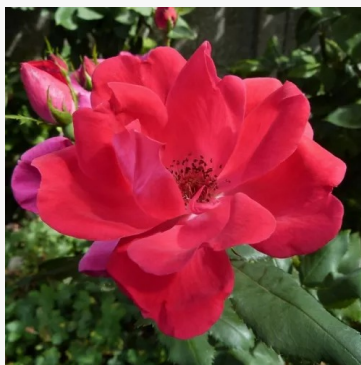

Rosa Knock Out®

crvena - cvjetna gredičasta floribunda ruža
60-80 cm
bez mirisa - -
William J. Radler