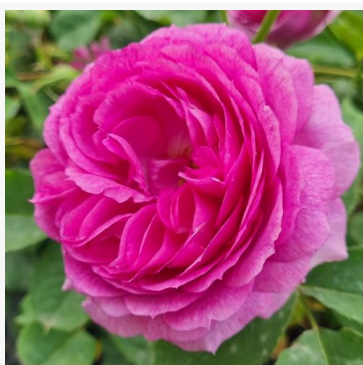

Rosa Eufemia

ružičasta - cvjetna gredičasta floribunda ruža
50-60 cm
intenzivno mirisna ruža - medna aroma
Martin Visser