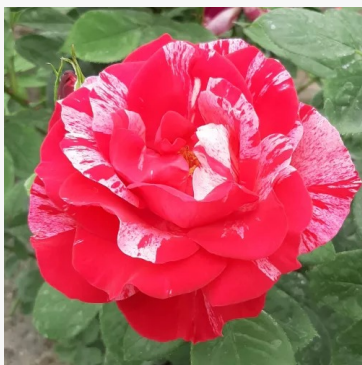

Rosa Delstrobla

ružičasta - bijela - cvjetna gredičasta floribunda ruža
80-100 cm
diskretno mirisna ruža - aroma centifolije
Georges Delbard