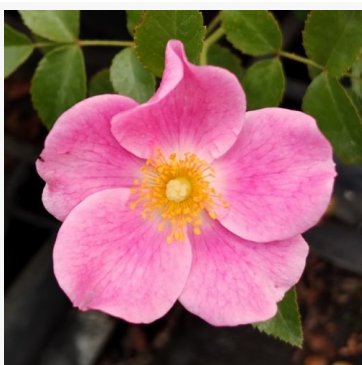

Rosa Fortuna®

ružičasta - cvjetna gredičasta floribunda ruža
50-70 cm
bez mirisa - -
W. Kordes & Sons