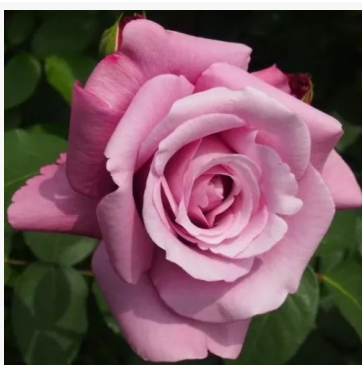

Rosa Violette Parfum

ljubičasta - cvjetna gredičasta floribunda ruža
90-120 cm
intenzivno mirisna ruža - malina aroma
Mathias Tantau, Jr.