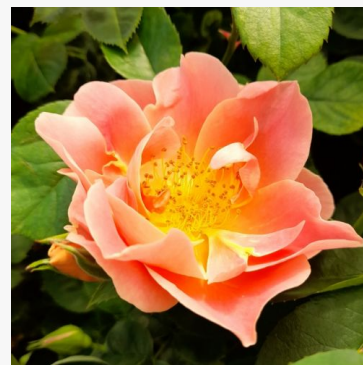

**Rosa Dunav™**

ružičasta - cvjetna gredičasta floribunda ruža  
50-60 cm  
diskretno mirisna ruža - čajna aroma  
PhenoGeno Roses

**Rosa Easy Does It**

narančasta - cvjetna gredičasta grandiflora - floribunda ruža  
90-120 cm  
srednje mirisna ruža - mošusna aroma  
Harkness & Co.

**Rosa Echo**

ružičasta - cvjetna gredičasta floribunda ruža  
80-100 cm  
diskretno mirisna ruža - aroma damask ruže  
Louis Lens

**Rosa Edouard Guillot™**

ružičasta - cvjetna gredičasta floribunda ruža  
75-90 cm  
bez mirisa - -  
Dominique Massad