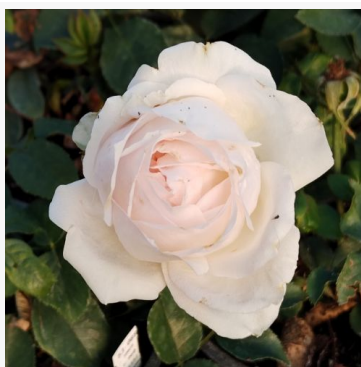

Rosa Sweet Sonata

ružičasta - cvjetna gredičasta floribunda ruža
50-60 cm
diskretno mirisna ruža - vanilija aroma
Alain Meiland