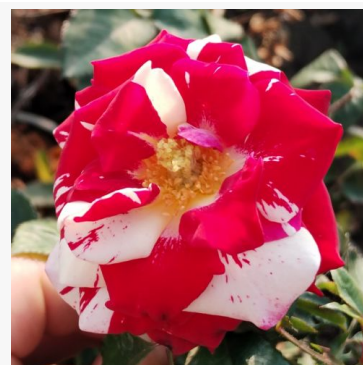

Rosa Wekgobnez

crvena - bijela - cvjetna gredičasta grandiflora -
floribunda ruža
75-90 cm
intenzivno mirisna ruža - aroma jabuke
Tom Carruth