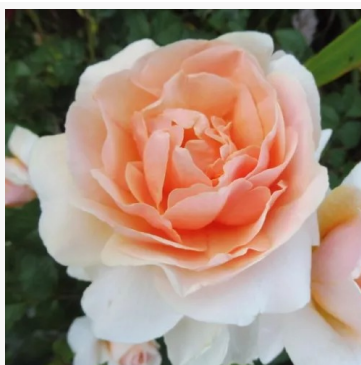

Rosa Floriana

žuta - cvjetna gredičasta floribunda ruža
50-70 cm
intenzivno mirisna ruža - marelica aroma
Martin Visser