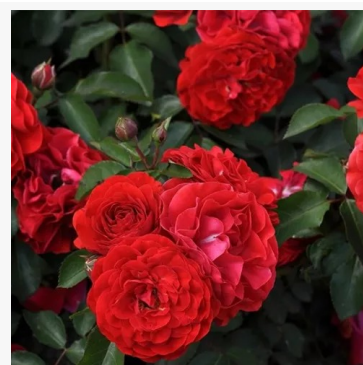

Rosa Tara™

narandžasta - cvjetna gredičasta polianta ruža
50-70 cm
diskretno mirisna ruža - aroma damask ruže
PhenoGeno Roses