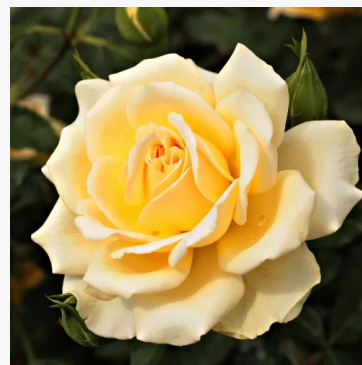

Rosa Rivedoux-plage™

žuta - ružičasta - cvjetna gredičasta floribunda ruža
90-120 cm
bez mirisa - -
Dominique Massad