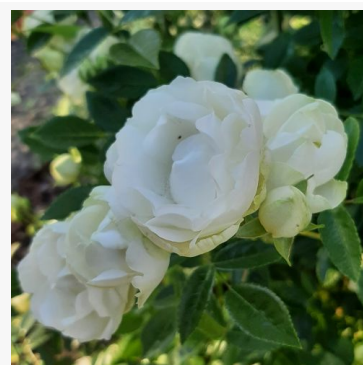

Rosa Snövit™

bijela - cvjetna gredičasta polianta ruža
50-70 cm
bez mirisa - -
D.A. Koster, F.J. Grootendorst