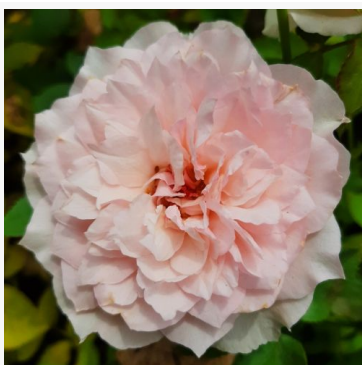

**Rosa Elara**

narančasta - cvjetna gredičasta floribunda ruža  
80-120 cm  
diskretno mirisna ruža - aroma limuna  
Bernard Panozzo

**Rosa Espresso**

crvena - cvjetna gredičasta floribunda ruža  
60-80 cm  
bez mirisa - -  
Jan Spek Nurseries

**Rosa Eufemia**

ružičasta - cvjetna gredičasta floribunda ruža  
50-60 cm  
intenzivno mirisna ruža - medna aroma  
Martin Visser

**Rosa Euporie**

crvena - bijela - cvjetna gredičasta floribunda ruža  
70-90 cm  
bez mirisa - -  
Discovered by - pharmaROSA®