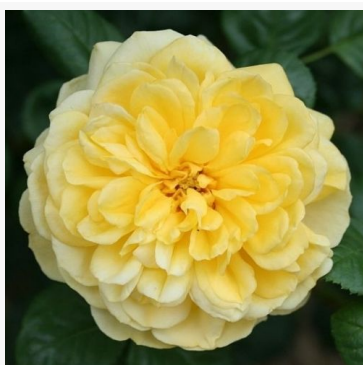

Rosa Skeeter

žuta - cvjetna gredičasta floribunda ruža
60-90 cm
diskretno mirisna ruža - aroma grejpa
Warren Millington