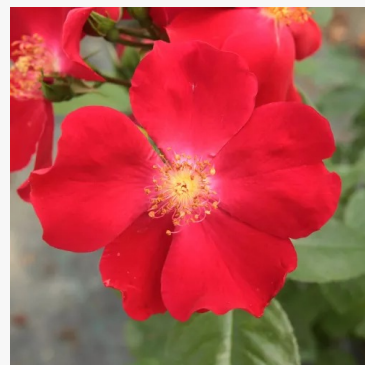

Rosa Heilige Bilhildis

crvena - cvjetna gredičasta floribunda ruža
40-60 cm
bez mirisa - -
Márk Gergely