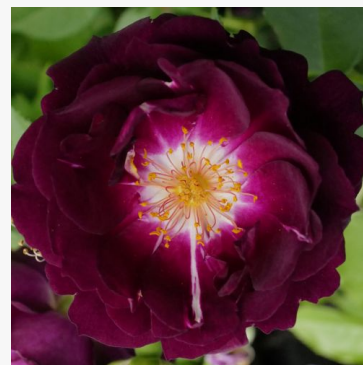

Rosa Royal Celebration

ljubičasta - cvjetna gredičasta floribunda ruža
80-120 cm
intenzivno mirisna ruža - aroma cimeta
Tom Carruth