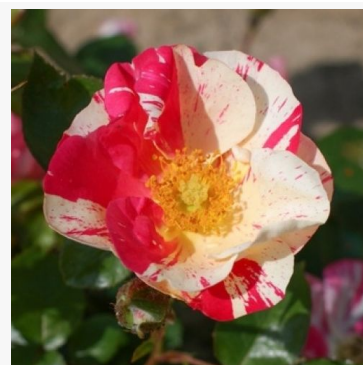

Rosa Monalia

ružičasta - bijela - cvjetna gredičasta floribunda ruža
50-60 cm
diskretno mirisna ruža - aroma centifolije
Colin Dickson