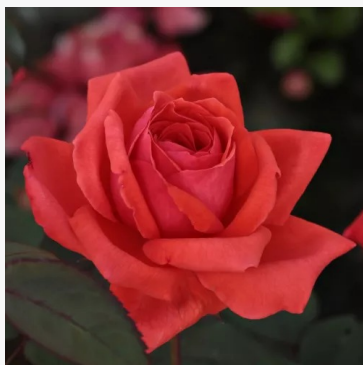

Rosa Resolut®

crvena - cvjetna gredičasta floribunda ruža
70-100 cm
srednje mirisna ruža - aroma đurđice
Mathias Tantau, Jr.