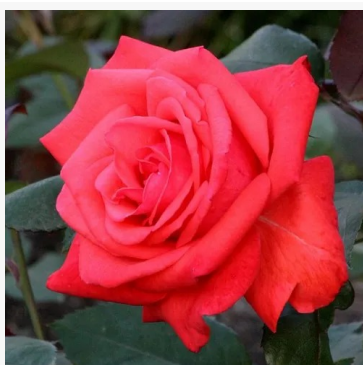

**Rosa Rivedoux-plage™**

žuta - ružičasta - cvjetna gredičasta floribunda ruža  
90-120 cm  
bez mirisa - -  
Dominique Massad

**Rosa Ros'Odile™**

žuta - ružičasta - cvjetna gredičasta grandiflora -  
floribunda ruža  
100-150 cm  
diskretno mirisna ruža - malina aroma  
Dominique Massad