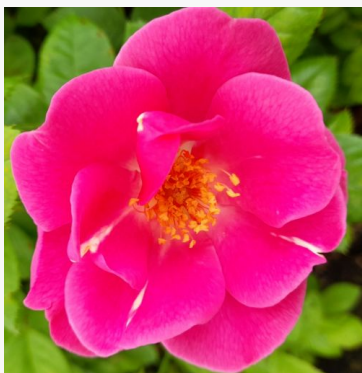

Rosa The Oddfellows Rose®

ružičasta - cvjetna gredičasta floribunda ruža
60-90 cm
diskretno mirisna ruža - kisela aroma
Garth Fryer