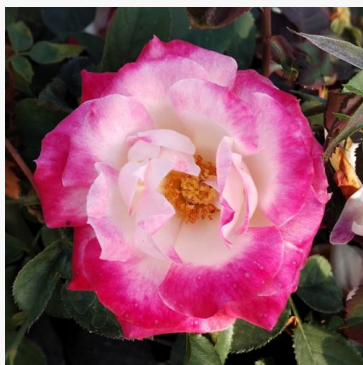

Rosa Suni®

bijela - ružičasta - cvjetna gredičasta floribunda ruža
60-80 cm
diskretno mirisna ruža - čajna aroma
Vittorio Barni