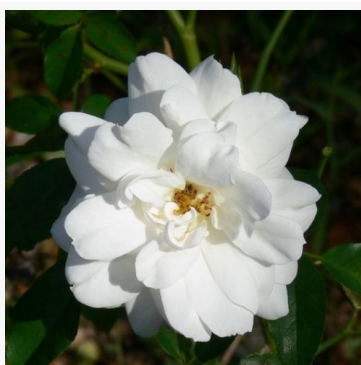

**Rosa Buisman's Glory**

ružičasta - cvjetna gredičasta floribunda ruža  
60-100 cm  
srednje mirisna ruža - kisela aroma  
G. A. H. Buisman

**Rosa Burning Love®**

crvena - cvjetna gredičasta grandiflora - floribunda ruža  
80-150 cm  
diskretno mirisna ruža - aroma grejpa  
Mathias Tantau, Jr.

**Rosa Café®**

žuta - cvjetna gredičasta floribunda ruža  
90-100 cm  
intenzivno mirisna ruža - aroma anisa  
Reimer Kordes

**Rosa Caffè Latte™**

žuta - smeđa - cvjetna gredičasta floribunda ruža  
130-150 cm  
diskretno mirisna ruža - klinčić aroma  
De Ruiter Innovations BV.

**Rosa Camille Pissarro™**

žuta - tamnocrvena - cvjetna gredičasta floribunda ruža  
100-120 cm  
diskretno mirisna ruža - mošusast miris  
Georges Delbard

**Rosa Campina Gold**

žuta - cvjetna gredičasta floribunda ruža  
60-90 cm  
intenzivno mirisna ruža - aroma jabuke  
Martin Vissers