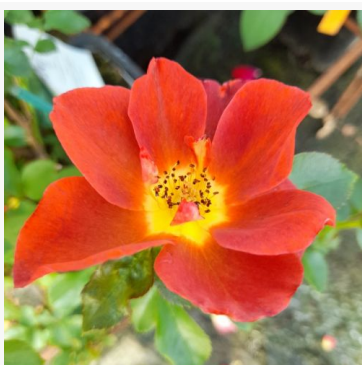

Rosa Espresso

crvena - cvjetna gredičasta floribunda ruža
60-80 cm
bez mirisa - -
Jan Spek Nurseries