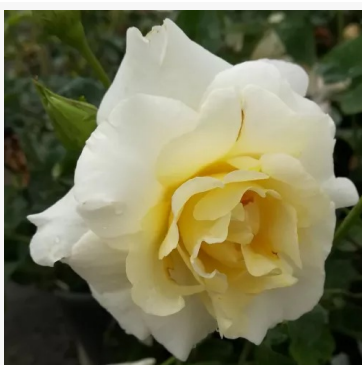

Rosa Irène Frain™

bijela - cvjetna gredičasta floribunda ruža
60-70 cm
diskretno mirisna ruža - klinčić aroma
Dominique Massad