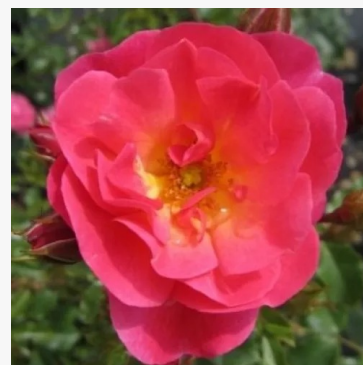

**Rosa Marseille en Fleurs**

žuta - tamnocrvena - cvjetna gredičasta grandiflora -  
floribunda ruža  
100-150 cm  
intenzivno mirisna ruža - mošusast miris  
Dominique Massad

**Rosa Maxi-Vita®**

ružičasta - cvjetna gredičasta floribunda ruža  
60-70 cm  
bez mirisa - -  
W. Kordes & Sons