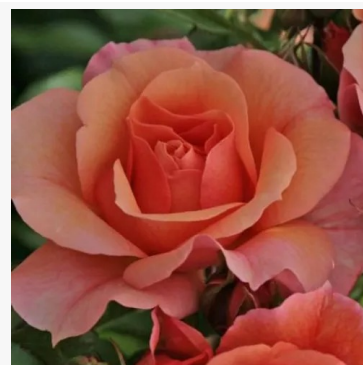

**Rosa Anny Duprey®**

žuta - cvjetna gredičasta grandiflora - floribunda ruža  
80-110 cm  
intenzivno mirisna ruža - aroma đurđice  
Meilland International

**Rosa Aoi**

ružičasta - cvjetna gredičasta floribunda ruža  
60-80 cm  
diskretno mirisna ruža - začinska aroma  
Keiji Kunieda

**Rosa Apricot Queen Elizabeth**

žuta - ružičasta - cvjetna gredičasta floribunda ruža  
60-80 cm  
bez mirisa - -  
Verschuren & Zonen

**Rosa Aprikola®**

narančasta - cvjetna gredičasta floribunda ruža  
60-90 cm  
diskretno mirisna ruža - aroma jagode  
W. Kordes & Sons