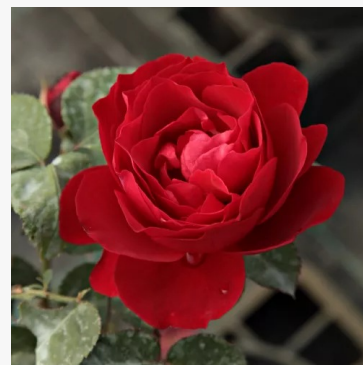

Rosa Look Good Feel Better™

crvena - cvjetna gredičasta floribunda ruža
80-100 cm
bez mirisa - -
L. Pernille Olesen, Mogens Nyegaard Olesen