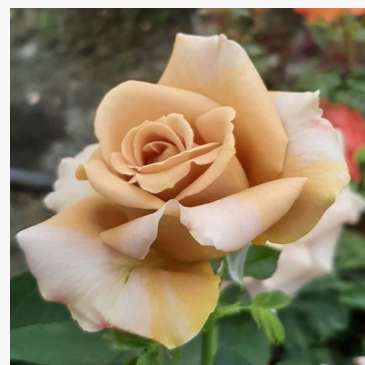

**Rosa Henrietta Barnett**

žuta - cvjetna gredičasta floribunda ruža  
60-80 cm  
intenzivno mirisna ruža - kisela aroma  
Harkness & Co.

**Rosa Herzogin Christiana®**

ružičasta - cvjetna gredičasta floribunda ruža  
60-70 cm  
intenzivno mirisna ruža - aroma jabuke  
Tim Hermann Kordes