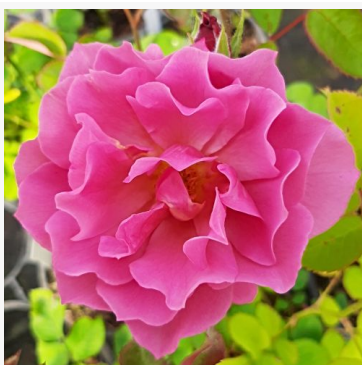

**Rosa Anna Mège™**

crvena - cvjetna gredičasta floribunda ruža  
50-100 cm  
diskretno mirisna ruža - mango aroma  
Dominique Massad

**Rosa Anne Poulsen®**

crvena - cvjetna gredičasta floribunda ruža  
60-100 cm  
diskretno mirisna ruža - malina aroma  
Poulsen, Svend

**Rosa Anny Duprey®**

žuta - cvjetna gredičasta grandiflora - floribunda ruža  
80-110 cm  
intenzivno mirisna ruža - aroma đurđice  
Meilland International

**Rosa Aoi**

ružičasta - cvjetna gredičasta floribunda ruža  
60-80 cm  
diskretno mirisna ruža - začinska aroma  
Keiji Kunieda