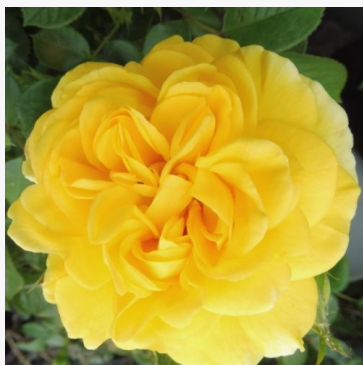

**Rosa Carte Blanche®**

bijela - cvjetna gredičasta floribunda ruža  
90-100 cm  
srednje mirisna ruža - voćna aroma  
Alain Antoine Meilland

**Rosa Carte d'Or®**

žuta - cvjetna gredičasta floribunda ruža  
60-80 cm  
bez mirisa - -  
Meilland International

**Rosa Centenaire de Lourdes™**

ružičasta - cvjetna gredičasta floribunda ruža  
90-200 cm  
diskretno mirisna ruža - aroma cimeta  
Georges Delbard

**Rosa Cepheus**

žuta - cvjetna gredičasta floribunda ruža  
70-80 cm  
intenzivno mirisna ruža - voćna aroma  
Discovered by - pharmaROSA®

**Rosa Champagner®**

bijela - cvjetna gredičasta floribunda ruža  
60-80 cm  
diskretno mirisna ruža - klinčić aroma  
Reimer Kordes

**Rosa Charming**

narančasta - cvjetna gredičasta floribunda ruža  
50-60 cm  
bez mirisa - -  
David Kenny