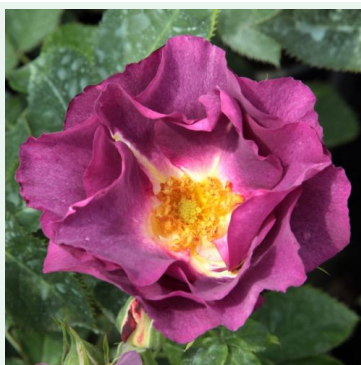

Rosa Reine Lucia

žuta - penjačica, puzajuća ruža
100-180 cm
diskretno mirisna ruža - mošusast miris
Reimer Kordes

Rosa Reporter

crvena - penjačica, puzajuća ruža
200-250 cm
diskretno mirisna ruža - aroma anisa
Mathias Tantau, Jr.