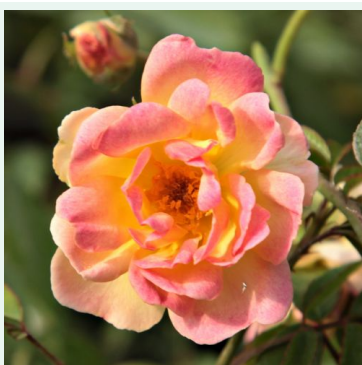

Rosa Phyllis Bide

žuta - penjačica, puzajuća ruža
180-400 cm
diskretno mirisna ruža - čajna aroma
S. Bide & Sons, Ltd.