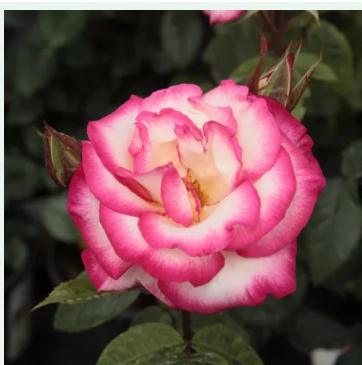

Rosa Harlekin®

ružičasta - bijela - penjačica, puzajuća ruža
280-320 cm
srednje mirisna ruža - mošusna aroma
Reimer Kordes