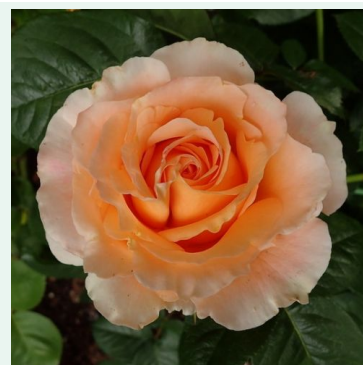

Rosa Scented Dawn

ružičasta - penjačica, puzajuća ruža
250-300 cm
diskretno mirisna ruža - marelica aroma
Jacques Mouchette