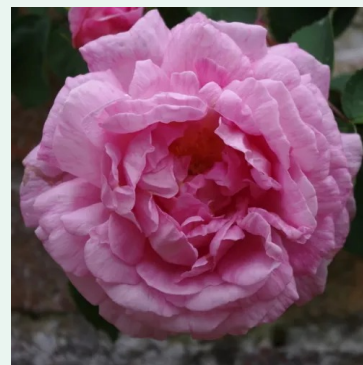

Rosa Constance Spray

ružičasta - penjačica, puzajuća ruža
150-300 cm
intenzivno mirisna ruža - aroma grejpa
David Austin