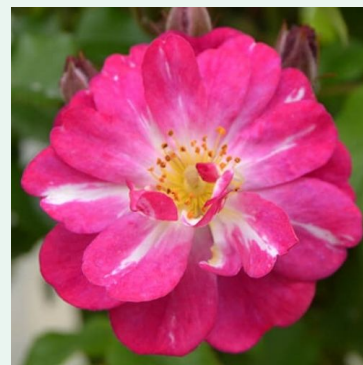

Rosa Dentelle de Bruxelles

ružičasta - penjačica, puzajuća ruža
150-200 cm
diskretno mirisna ruža - aroma đurdice
Louis Lens