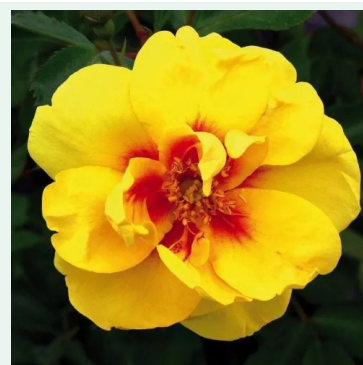

Rosa Eyeconic®

žuta - tamnocrvena - penjačica, puzajuća ruža
120-180 cm
diskretno mirisna ruža - aroma jabuke
Meilland International