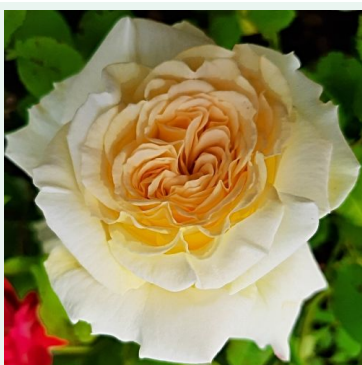

Rosa Eisa™

bijela - penjačica, puzajuća ruža
120-170 cm
bez mirisa - -
Mogens Nyegaard Olesen

Rosa Eric Tabarly®

crvena - penjačica, puzajuća ruža
200-400 cm
intenzivno mirisna ruža - aroma jabuke
Alain Meilland

Rosa Étoile de Hollande

crvena - penjačica, puzajuća ruža
245-550 cm
intenzivno mirisna ruža - aroma damask ruže
Mathias Leenders

Rosa Étude

ružičasta - penjačica, puzajuća ruža
200-300 cm
intenzivno mirisna ruža - aroma đurđice
Charles Walter Gregory