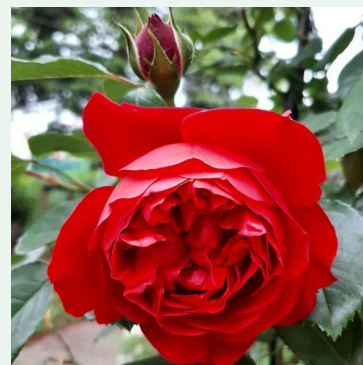

Rosa Florentina®

crvena - penjačica, puzajuća ruža
200-300 cm
diskretno mirisna ruža - jorgovan aroma
W. Kordes & Sons