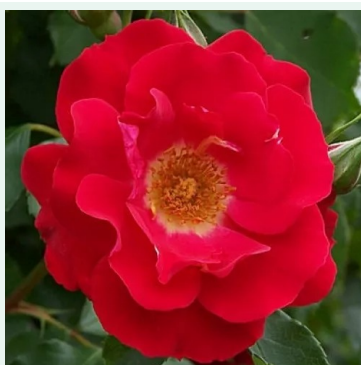

Rosa Evepro

crvena - penjačica, puzajuća ruža
250-300 cm
bez mirisa - -
André Eve