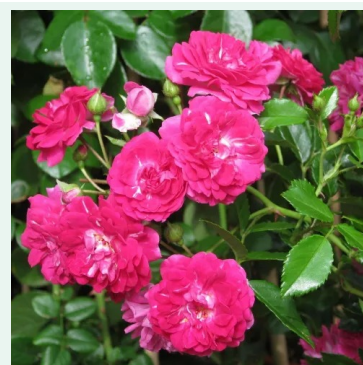

Rosa Super Excelsa

ružičasta - rambler, puzajuća ruža
200-300 cm
diskretno mirisna ruža - čajna aroma
Karl Hetzel