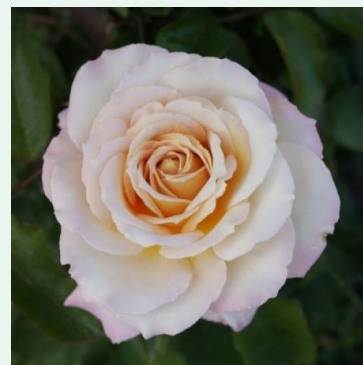

Rosa Crème de la crème

bijela - penjačica, puzajuća ruža
200-250 cm
intenzivno mirisna ruža - slatka aroma
Douglas L. Gandy