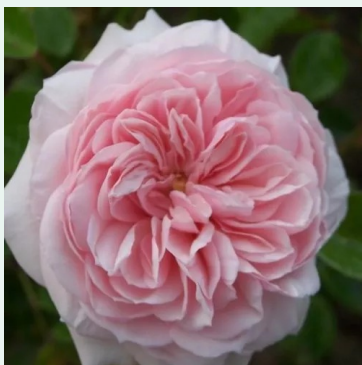

Rosa Awakening™

ružičasta - penjačica, puzajuća ruža
200-400 cm
intenzivno mirisna ruža - aroma centifolije
Jan Böhm