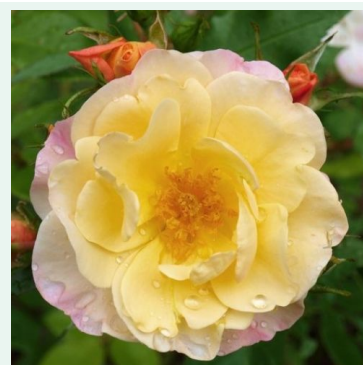

Rosa Pas de Deux

žuta - penjačica, puzajuća ruža
150-200 cm
diskretno mirisna ruža - aroma breskve
Poulsen Roser A/S