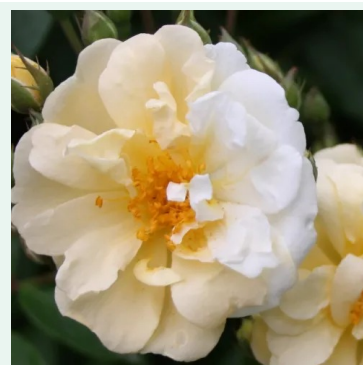

Rosa Christine Hélène

žuta - rambler, puzajuća ruža
200-300 cm
diskretno mirisna ruža - aroma limuna
Christine Meile