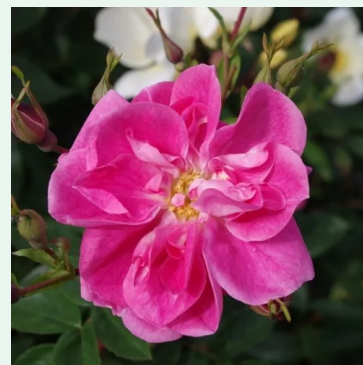

Rosa William Baffin

ružičasta - penjačica, puzajuća ruža
200-300 cm
diskretno mirisna ruža - začinska aroma
Dr. Felicitas Svejda