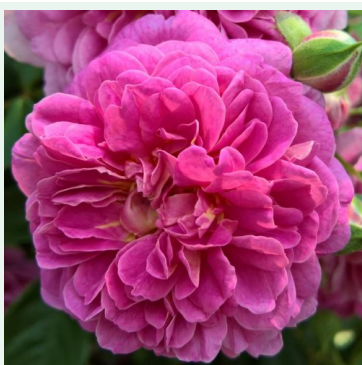

Rosa Little Rambler

ružičasta - penjačica, puzajuća ruža
150-245 cm
intenzivno mirisna ruža - čajna aroma
Christopher H. Warner

Rosa Lolita

ljubičasta - penjačica, puzajuća ruža
150-200 cm
intenzivno mirisna ruža - aroma centifolije
Discovered by - pharmaROSA®