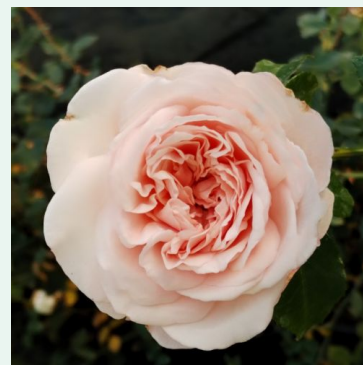

Rosa Hardwell

ružičasta - penjačica, puzajuća ruža
300-500 cm
intenzivno mirisna ruža - kiselica aroma
Harkness & Co.